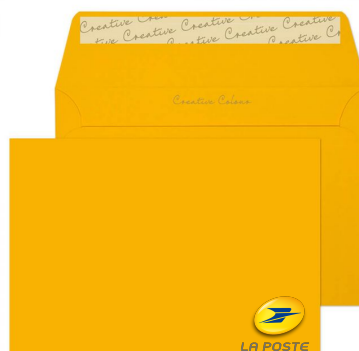

Afin que vos enveloppes soient à l'image de son contenu, nous vous proposons toute une gamme de couleurs différentes.

En partenariat avec le groupe La Poste, nous bénéficions d'un tarif préférentiel pour vos envois en France métropolitaine, supérieurs à 400 plis (programme Destinéo). Afin que les adresses soient lisibles par leurs machines, seules les enveloppes avec le logo « la Poste » ci-dessous sont disponibles.

Toutes nos enveloppes sont de format C6, grammage 120, avec une bande auto-adhésive.

N'hésitez pas à nous contacter si besoin.

L'équipe POSQA

BLANC PUR

BLANC CRÈME

ROSE PÂLE

JAUNE CANARI

OR BRILLANT